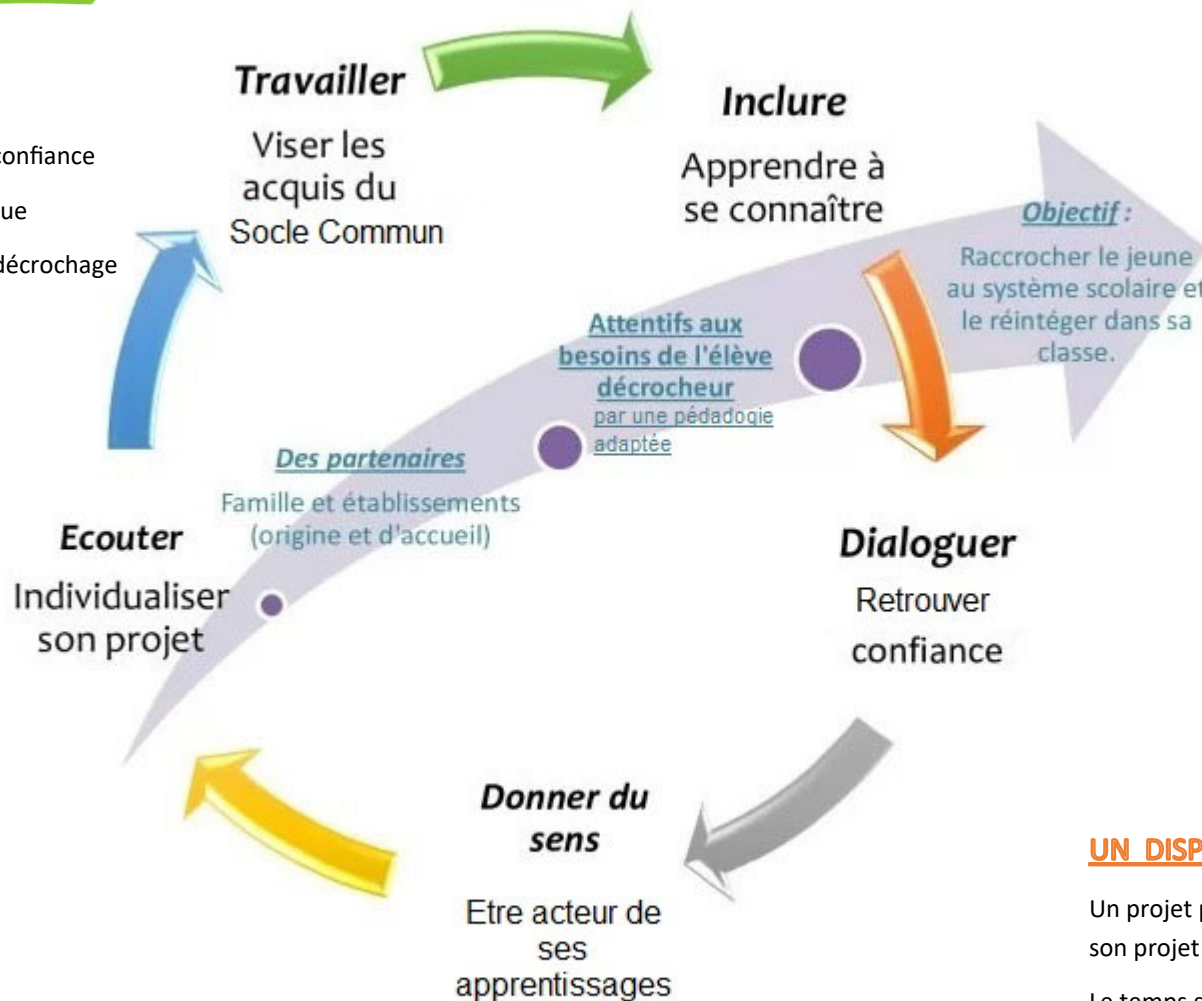

CLASSE RELAIS LE FIL D'ARIANE

POUR QUI ?

- Un jeune en manque de repères ou de confiance
- Un jeune en besoin d'aide méthodologique
- Un jeune en difficultés scolaire, voir en décrochage scolaire
- Un jeune qui souhaite être aidé

PAR QUELS MOYENS ?

- Des cours et rythmes adaptés à chacun
- Une salle dédiée au dispositif relais
- La possibilité de stage en entreprise
- Une équipe motivée
- Un effectif limité
- Une période de 6 à 8 semaines renouvelables

QUELLES DEMARCHES ?

Lorsqu'un jeune est détecté en décrochage ou en voie de décrochage, la famille ou l'établissement d'origine doit prendre contact avec le collège Sacré Cœur de Saint Pol Sur Mer

UN DISPOSITIF POUR AIDER A REPRENDRE PIED

Un projet pour chaque élève, centré sur ses besoins et son projet professionnel.

Le temps scolaire est réparti en quatre pôles :

- Pôle sciences
- Pôle littéraire
- Pôle artistique et sportif
- Pôle savoir être